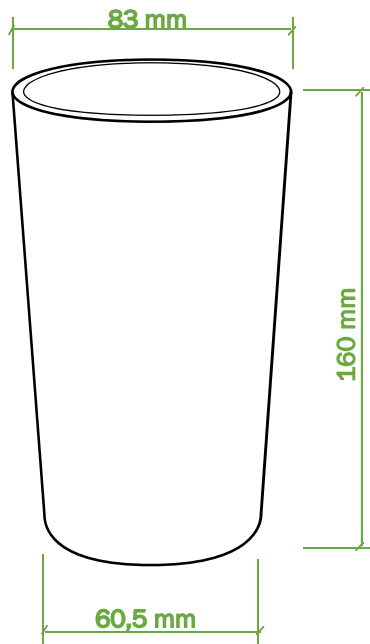

...para un mundo más sostenible.

GOT60 (VASO DE 60 cl)

Vaso ideal para pintas de cerveza y combinados con hielo

impresión en IML-DG

Material: Polipropileno Homo

Capacidad: 58,5 cl

Peso: 54 gr

Acabado superficial: Translucido

Color de vaso:

Técnicas de impresión: Serigrafía o IML-DG

Envío con caja

Unidades caja: 60 / 300 (u.)

Medidas caja: 60x40x10 / 72x42,5x25 (cm)

Peso caja: 4 / 17 (kg)

Envío con palet

Unidades palet: 4.800 u.

Cajas por palet: 16

Medidas palet: 120x80x1850 cm

Peso palet: 290 Kg