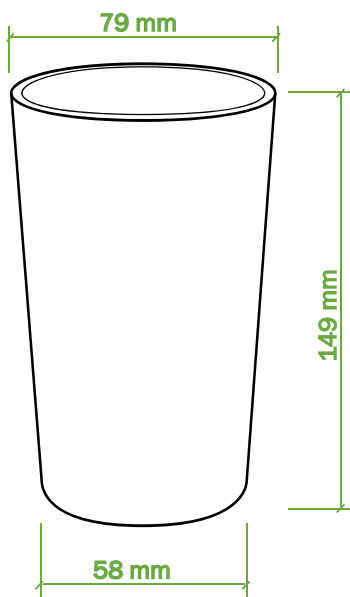

... para un mundo más sostenible.

GOT50

(VASO DE 50 cl)

Vaso ideal para combinados con hielo

Material: Polipropileno Homo

Capacidad: 50 cl

Peso: 42 gr

Acabado superficial: Translucido

Color de vaso:

Técnicas de impresión: Serigrafía o IML-DG

Envío con caja

Unidades caja: 80 / 400 (u.)

Medidas caja: 60x40x10 / 72X42,5X25 (cm)

Peso caja: 4 / 18 (kg)

Envío con palet

Unidades palet: 6.000 u.

Cajas por palet: 16

Medidas palet: 120x80x1850 cm

Peso palet: 283 Kg