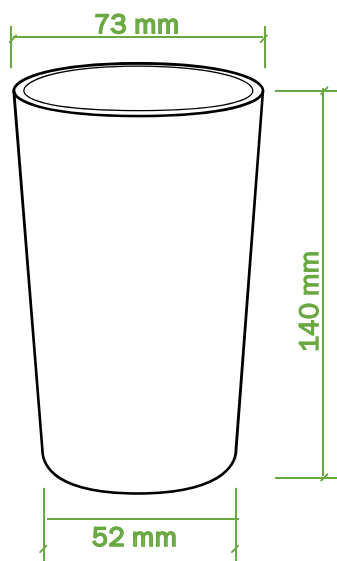

...para un mundo más sostenible.

GOT40

(VASO DE 40 cl)

Vaso para todo tipo de fiestas, conciertos, festivales y cualquier tipo de evento. Ideal para refrescos con hielo, combinados, cubatas. Perfecto para latas de 33 cl.

Material: Polipropileno Homo

Capacidad: 40 cl

Peso: 38 gr

Acabado superficial: Translucido

Color de vaso:

Técnicas de impresión: Serigrafía o IML-DG

Envío con caja

Unidades caja: 105 / 200 / 400 (u.)

Medidas caja: 60x40x10/60x40x15/60x40x32 (cm)

Peso caja: 4 / 8 / 16 (kg)

Envío con palet

Unidades palet: 8.000 u.

Cajas por palet: 24

Medidas palet: 120x80x1950 cm

Peso palet: 335 Kg