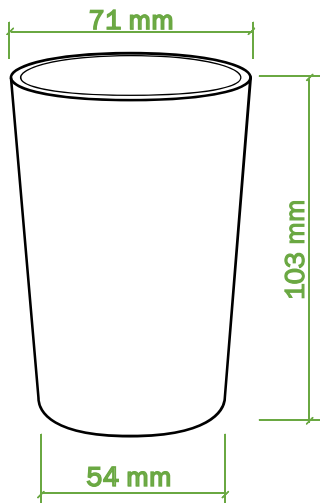

...para un mundo más sostenible.

GOT28

(VASO DE 28 cl)

Vaso ideal para refrescos, cerveza, degustaciones, vino caliente, caldos y chocolate

Material: Polipropileno Homo

Capacidad: 28 cl

Peso: 27 gr

Acabado superficial: Translucido

Color de vaso:

Técnicas de impresión: Serigrafía o IML

Envío con caja

Unidades caja: 1 00 / 500 (u.)

Medidas caja: 34x27x29 / 49x37x8,5 (cm)

Peso caja: 2,7 / 13,5 (kg)

Envío con palet

Unidades palet: 12.000 u.

Cajas por palet: 24

Medidas palet: 120x80x1950 cm

Peso palet: 363 Kg