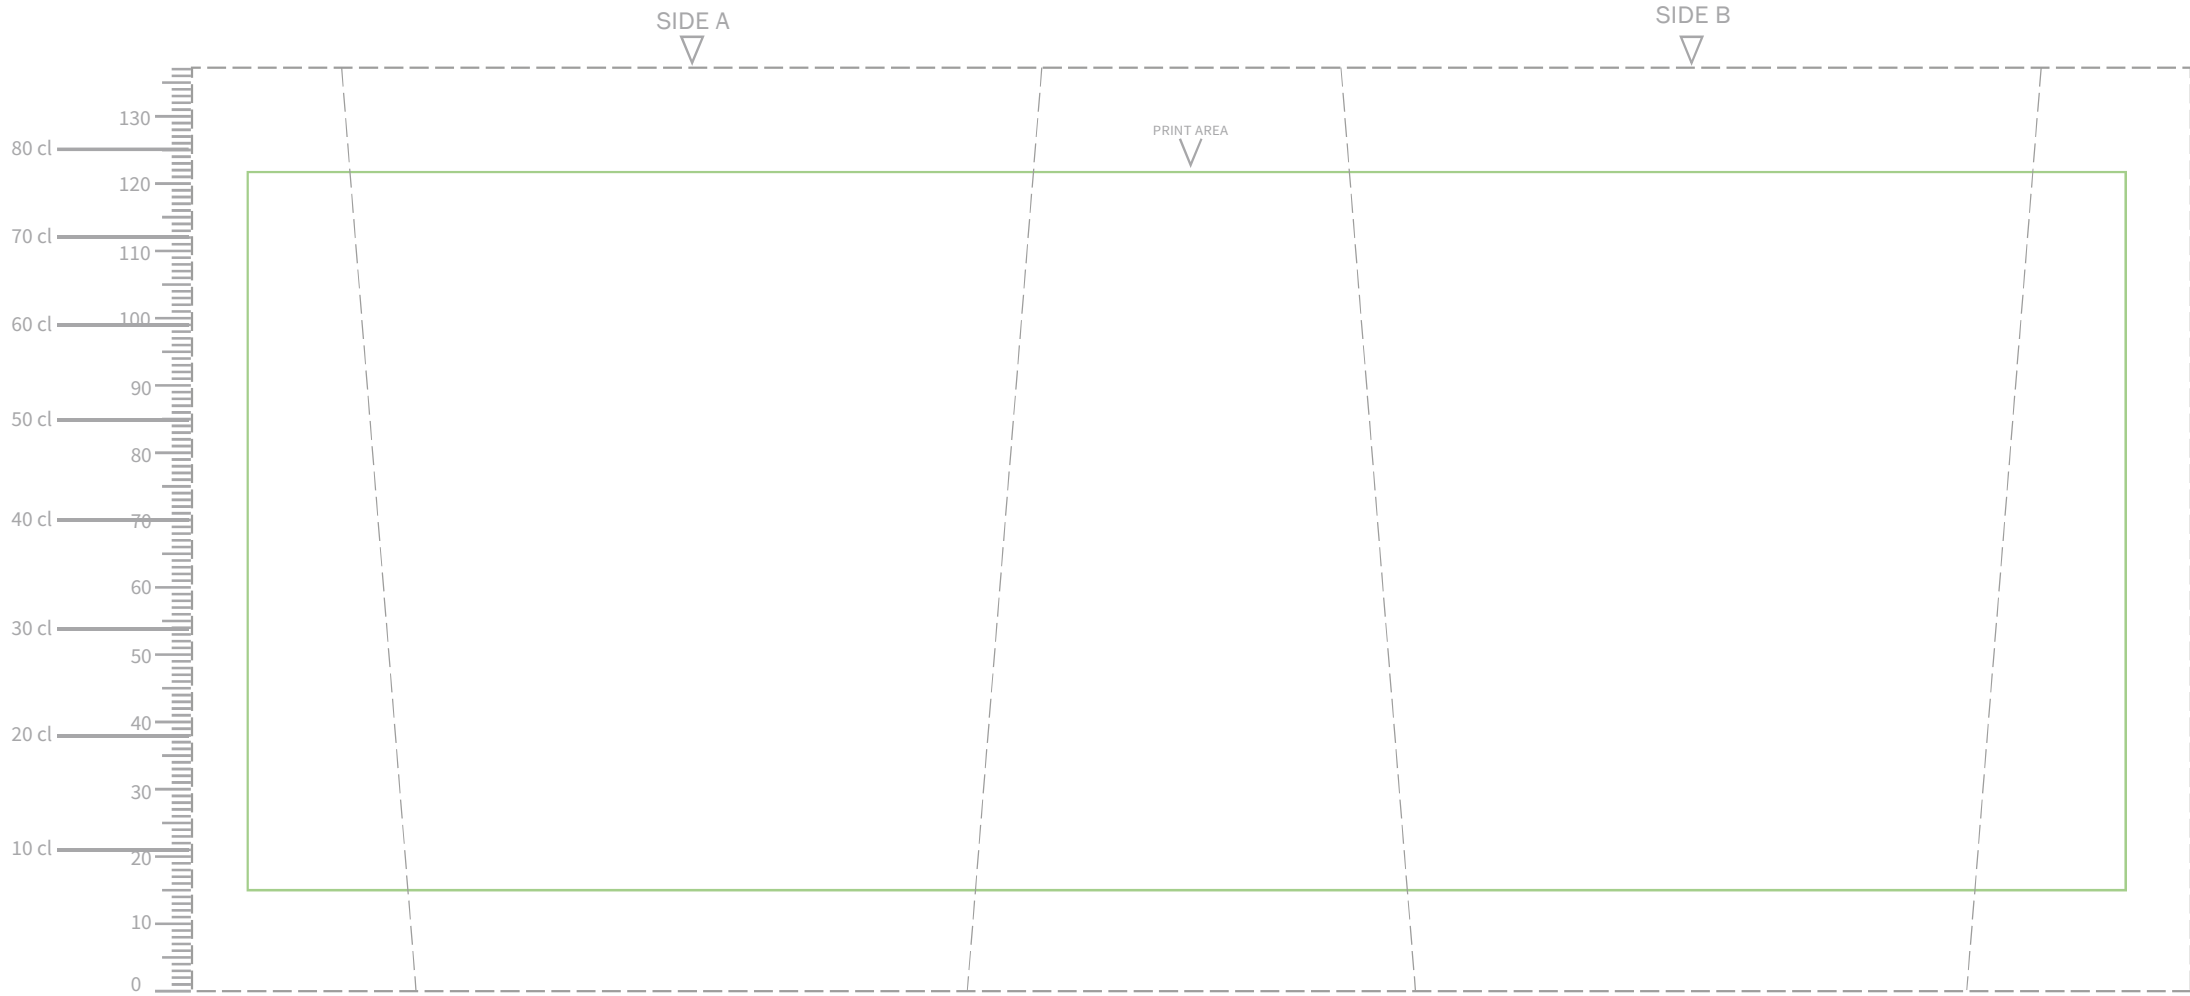

**GOT90** (90 CL)  
Print Area: 277X107 mm

**Observ:**